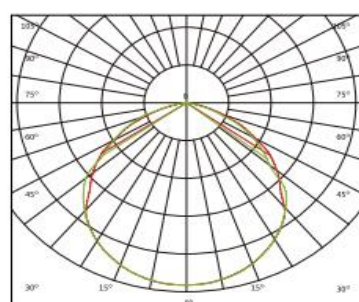

Vyzařovací charakteristika

F00A01