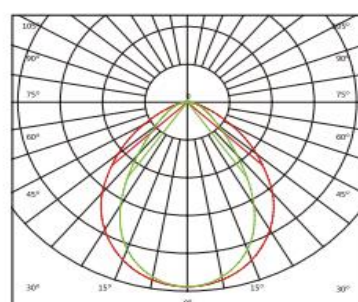

LED VENKOVNÍ REFLEKTORY FL02 - FLOOD HIGHLINE

Parametry

Obj. kód	Typ	CCT	Úhel světla	Světelný tok	Životnost L70	Výkon	Krytí	Rozměry
IL-FL-HL-50W	FL02-50	3000K 4000K 5000K	120°/75x100°	5750 lm	50.000 hod.	50W	IP65	280x269x74 mm
IL-FL-HL-70W	FL02-70		120°/75x100°	8050 lm	50.000 hod.	70W	IP65	280x269x74 mm
IL-FL-HL-90W	FL02-90		120°/75x100°	10350 lm	50.000 hod.	90W	IP65	280x269x74 mm

Vstupní napětí:	230V AC / 50-60 Hz
Rozsah okolní teploty:	-30°C ~ +50°C
Krytí:	IP65
Odolnost proti nárazu:	IK07
Kvalita podání barev:	Ra 73 (volitelně Ra 80)
Světelný zdroj:	integrováný, LED SMD Nichia
Napájecí zdroj:	integrováný, Sosen
Úhel světla:	120° nebo 75x100°
Životnost L70:	min. 50.000 hod.
Instalace:	instalační U držák
Materiál:	práškově lakované hliníkové tělo, polykarbonátová optická čočka, tvrzené sklo
Záruka:	5 let (svítidlo, LED čipy, PCB, napájecí zdroj Sosen)

Vyzařovací charakteristika

F00301

Způsob instalace